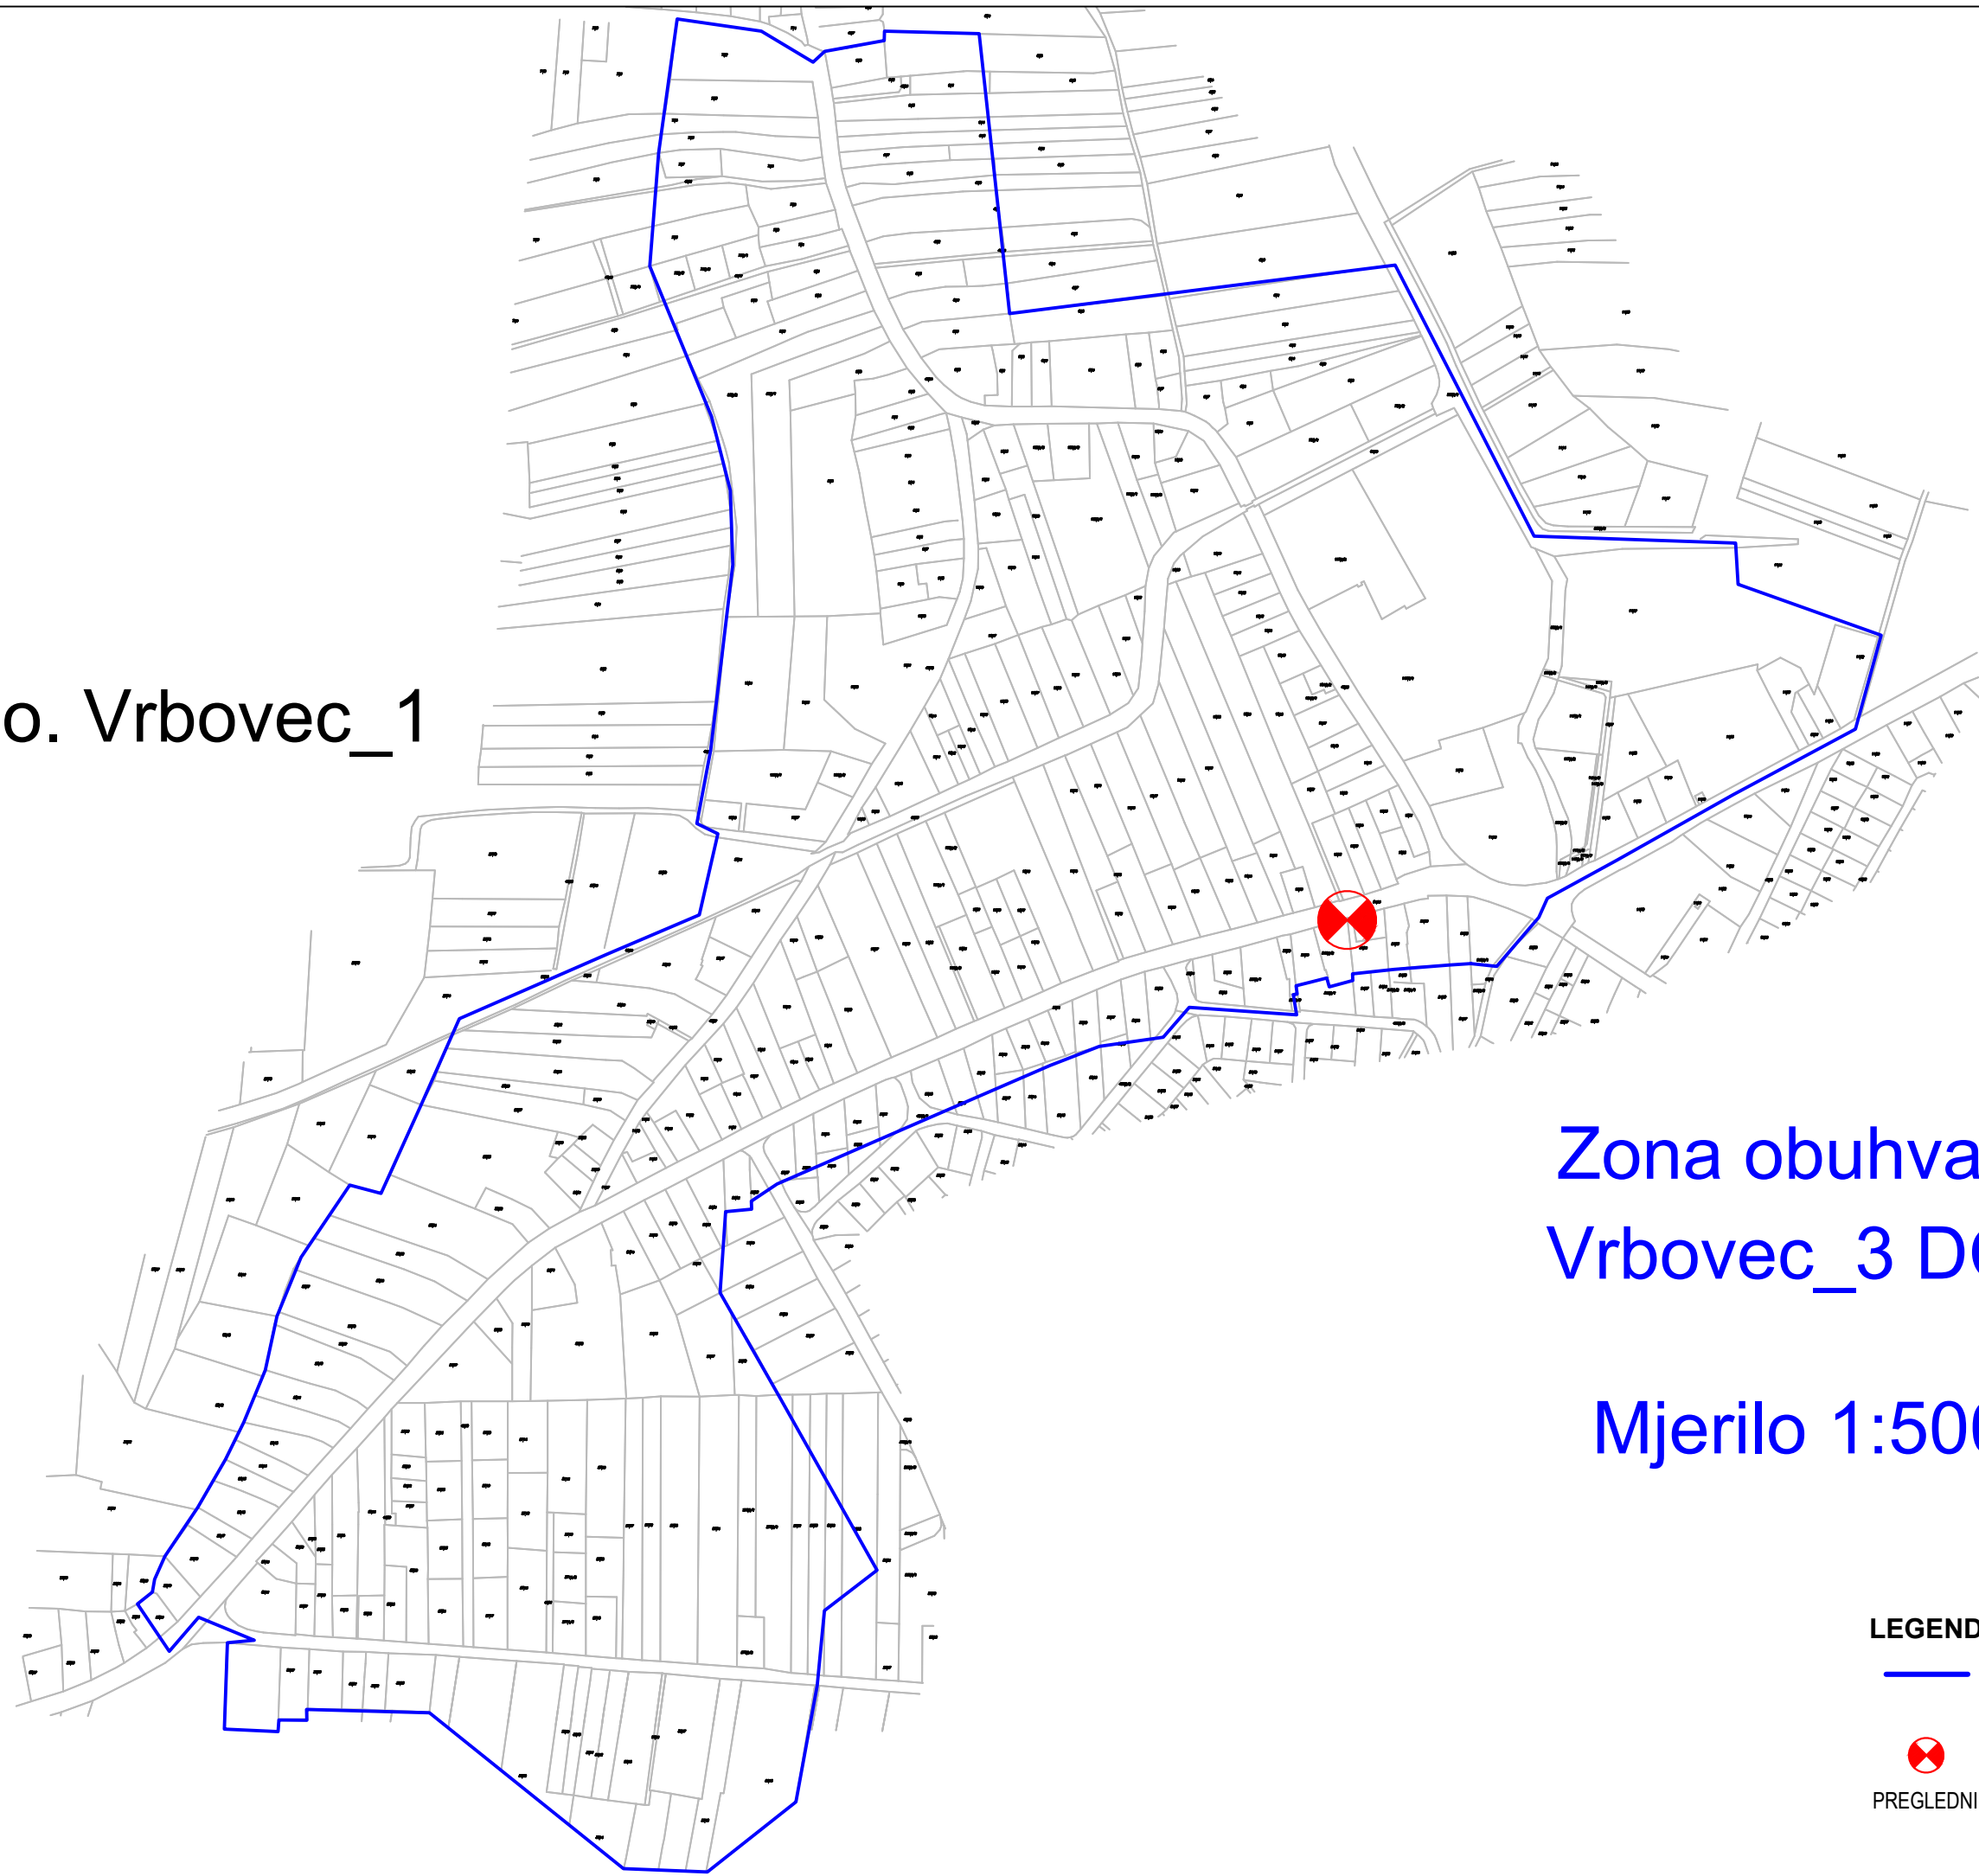

k.o. Vrbovec_1

Zona obuhvata -
Vrbovec_3 DČ02

Mjerilo 1:5000

LEGENDA:

Zona obuhvata DČ

Lokacija DČ