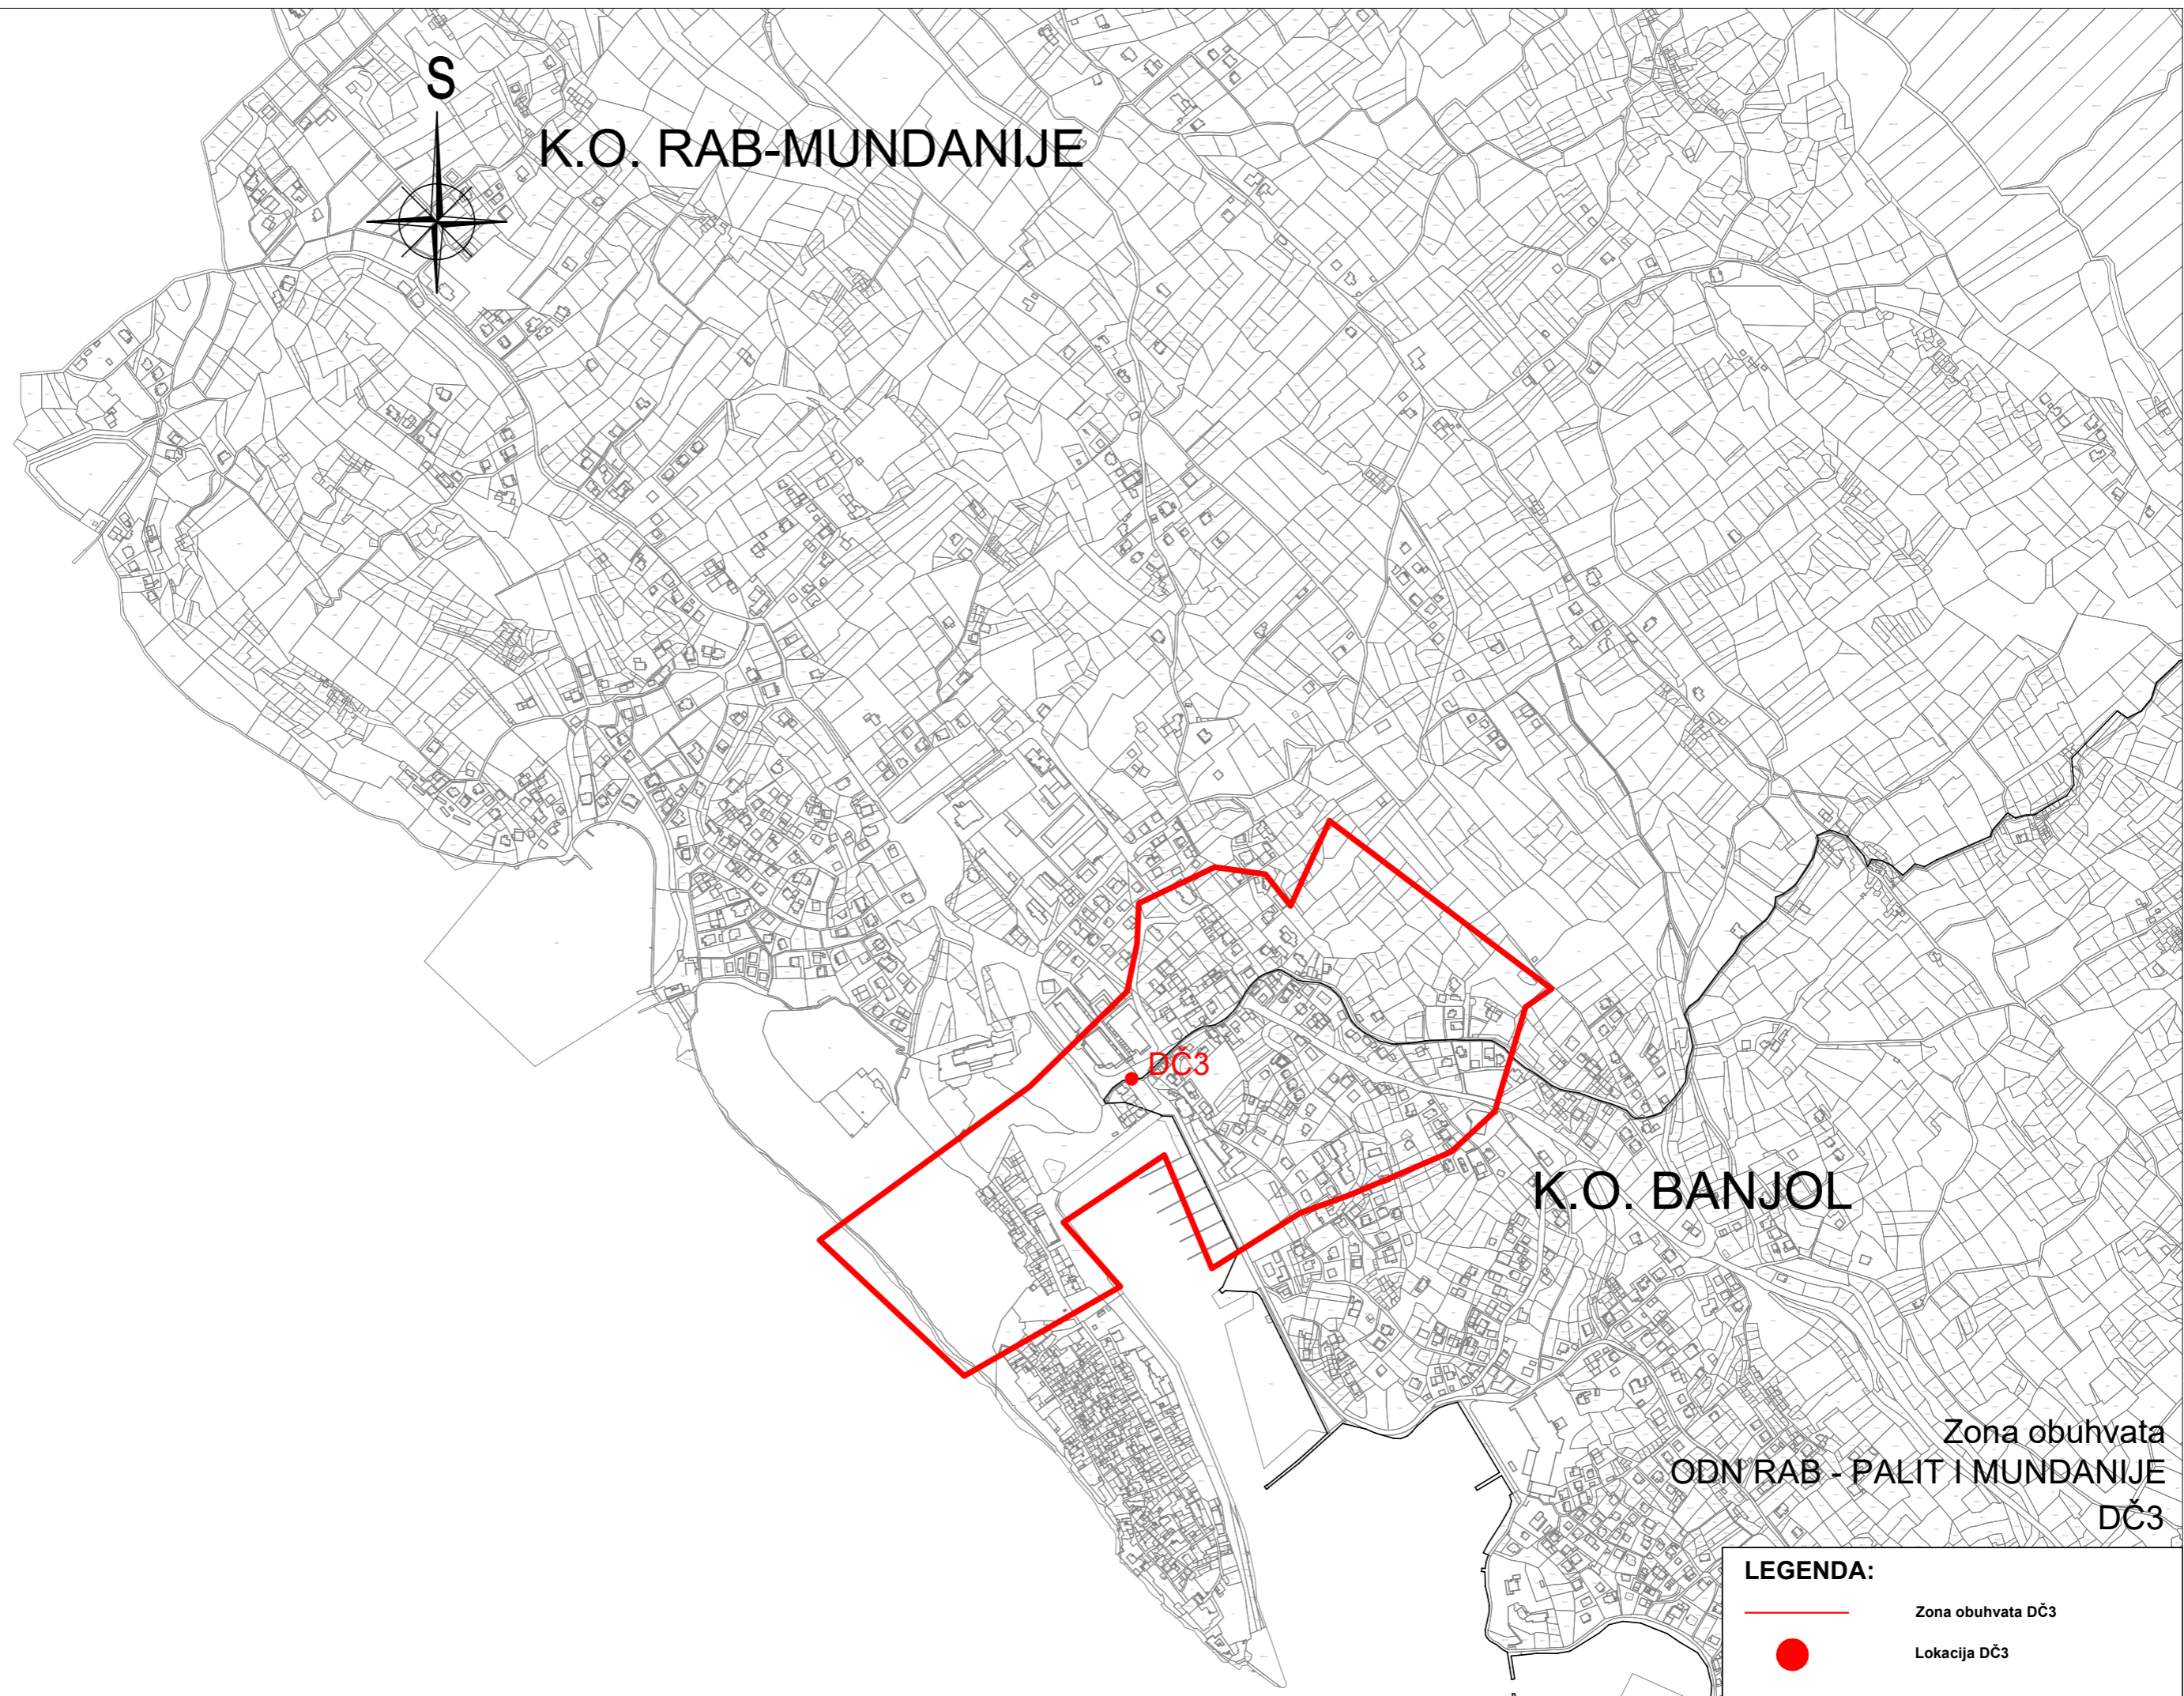

K.O. RAB-MUNDANIJE

K.O. BANJOL

Zona obuhvata
ODN RAB - PALIT I MUNDANIJE
DČ3

LEGENDA:

-  Zona obuhvata DČ3
-  Lokacija DČ3