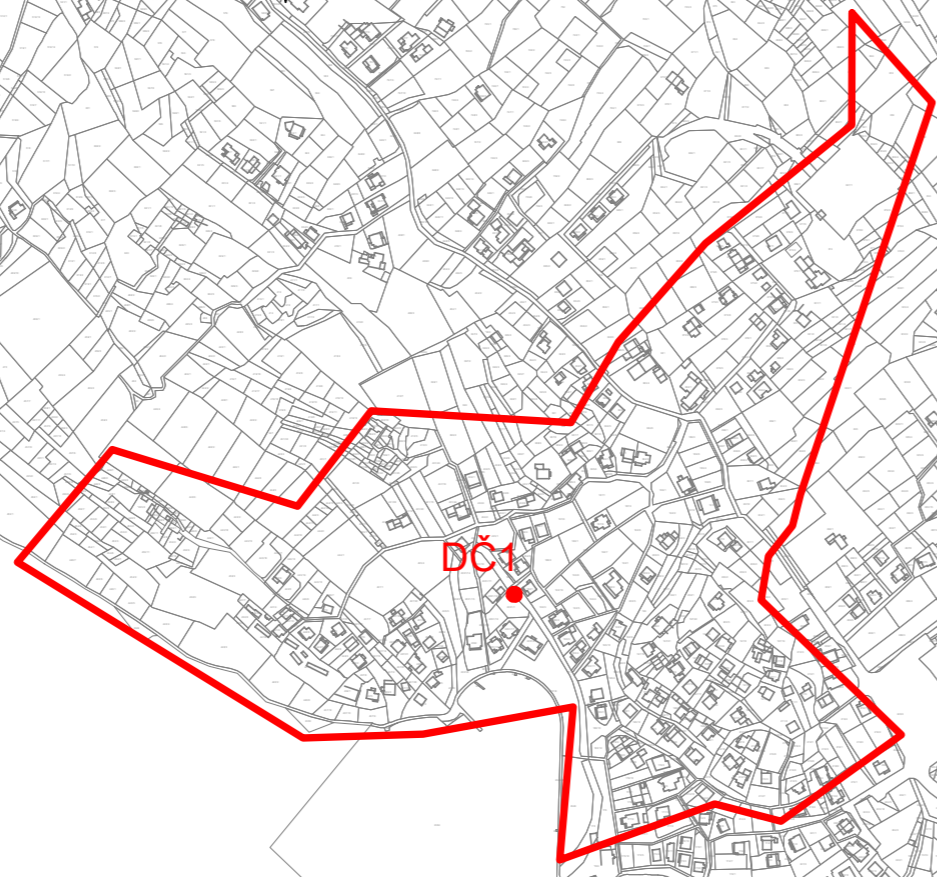

K.O. RAB-MUNDANIJE

DČ1

K.O. BANJOL

Zona obuhvata  
ODN RAB - PALIT I MUNDANIJE  
DČ1

**LEGENDA:**

Zona obuhvata DČ1

Lokacija DČ1